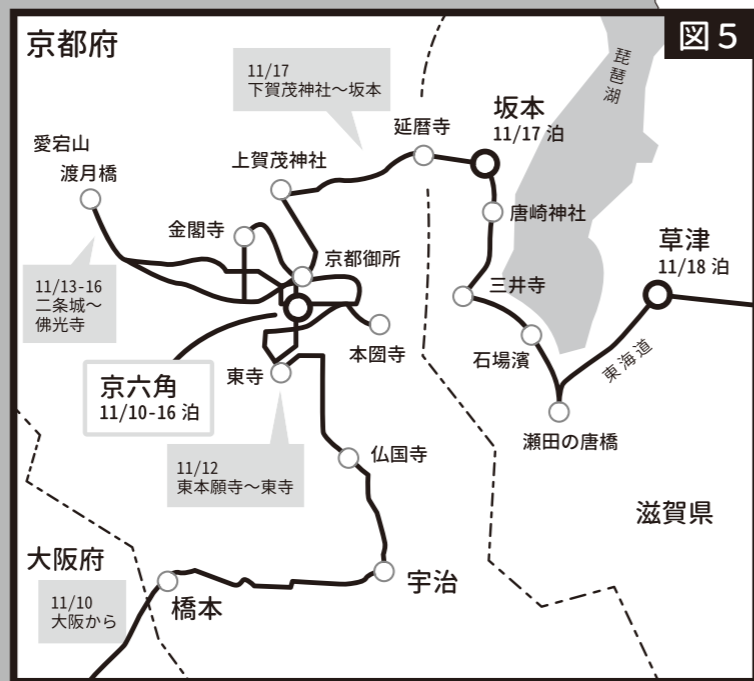

## 行程概略図(往路)

- 凡例
- 県境
  - 郡山 9/9 宿泊地・宿泊日
  - 須賀川
  - 水路
  - 訪問地

### 行程概略図（復路）

凡例

- 県境
- 郡山 9/9 宿泊地・宿泊日
- 水路
- 須賀川
- 訪問地