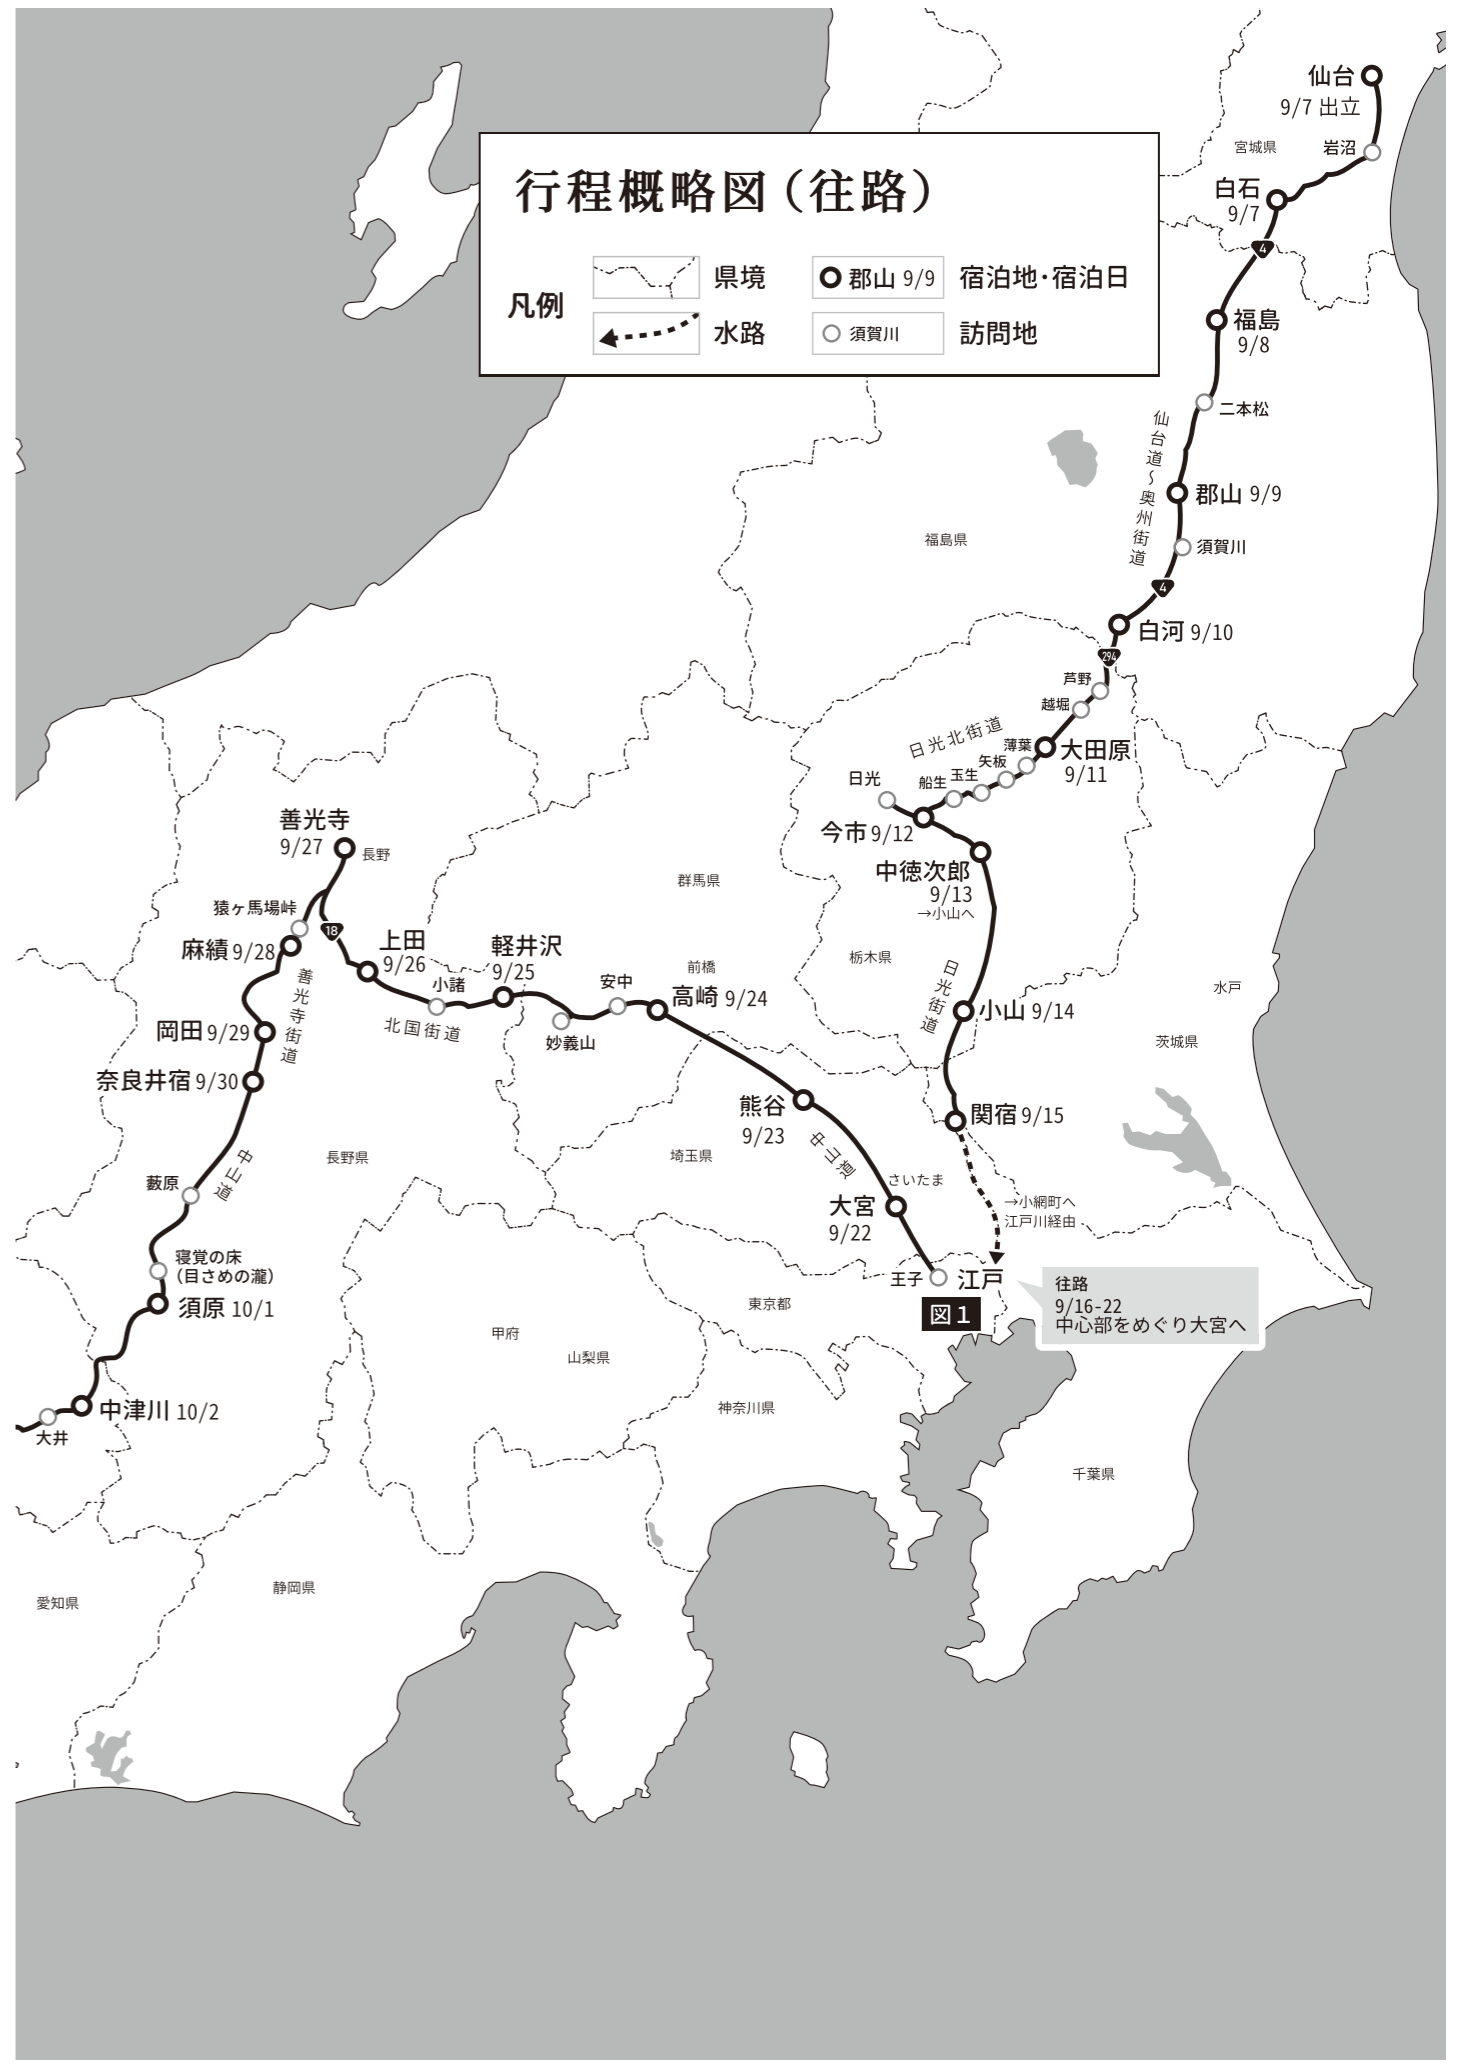

## 行程概略図(往路)

- 凡例
- 県境
  - 郡山 9/9 宿泊地・宿泊日
  - 須賀川
  - 水路
  - 訪問地

### 行程概略図（復路）

凡例

- 県境
- 郡山 9/9 宿泊地・宿泊日
- 水路
- 須賀川
- 訪問地