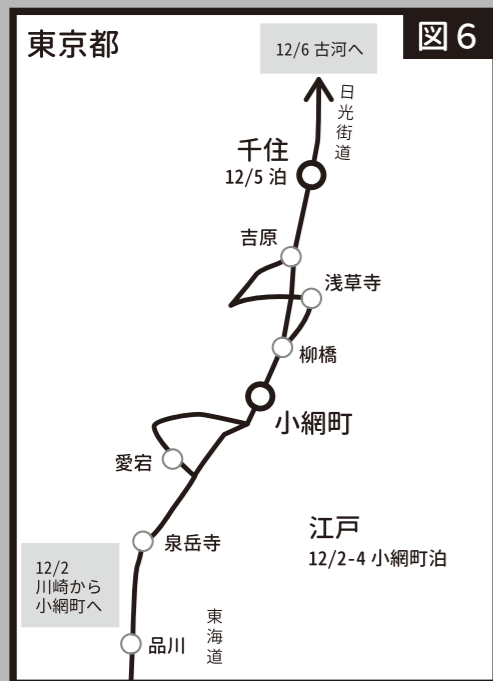

## 行程概略図(往路)

- 凡例
- 県境
  - 郡山 9/9 宿泊地・宿泊日
  - 須賀川
  - 水路
  - 訪問地

### 行程概略図（復路）

凡例

- 県境
- 郡山 9/9 宿泊地・宿泊日
- 水路
- 須賀川
- 訪問地